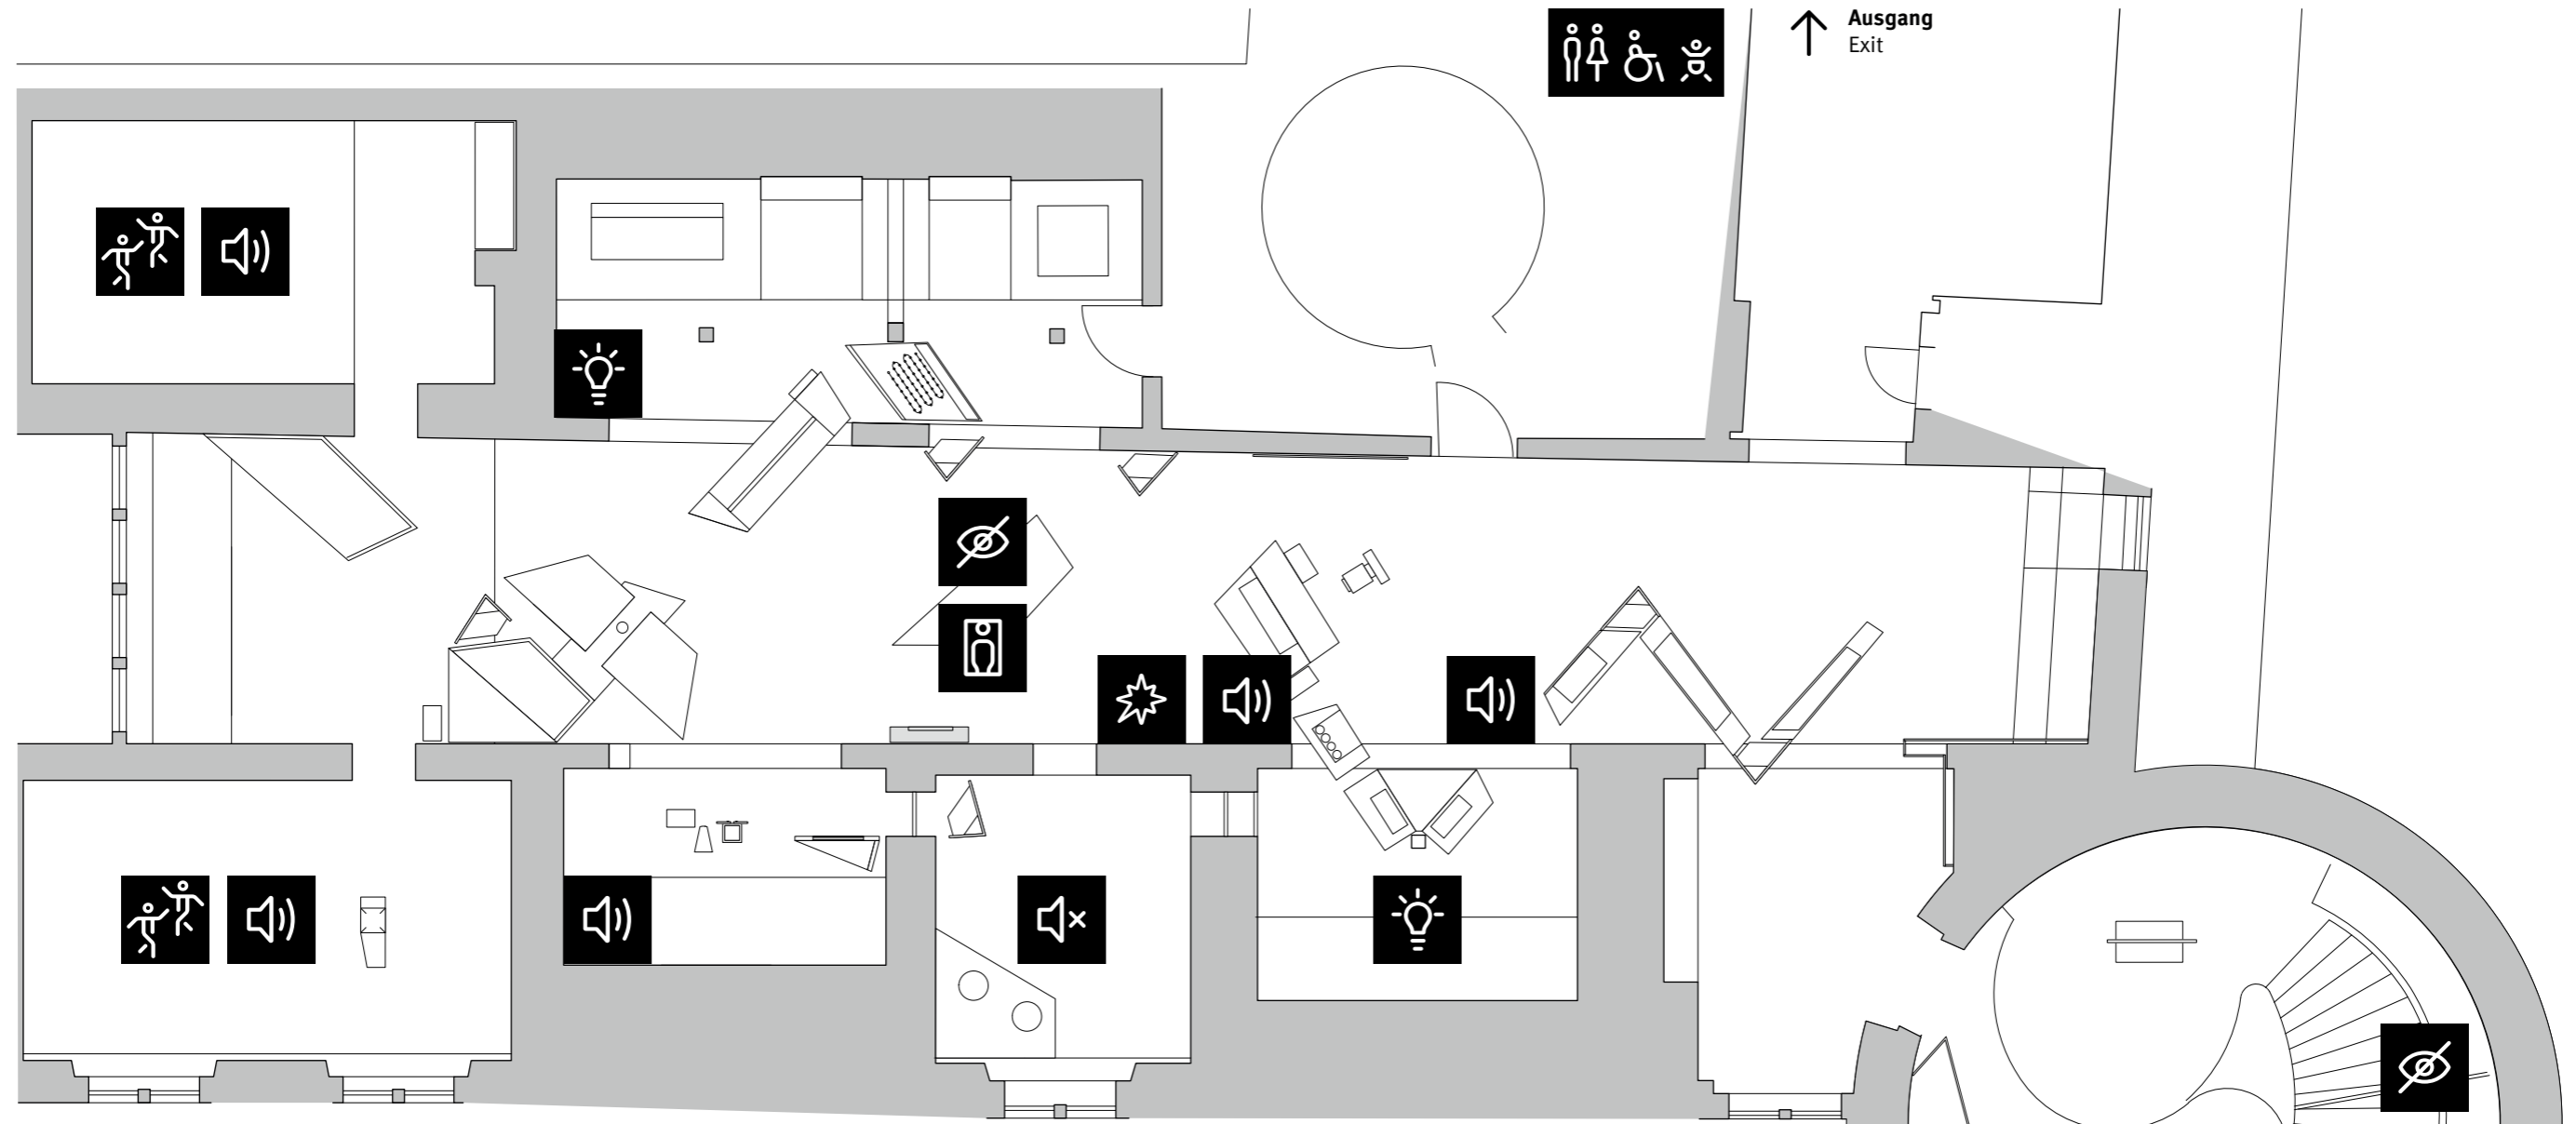

Sinnesreize in der Ausstellung „ZOFF!“ Sensory Map

ZOFF!
27.10.2024 – 3.8.2025
Mitmachausstellung für Kinder und Familien
Landesmuseum Württemberg,
Altes Schloss Stuttgart

- | | | | |
|--|---------------------------------------|--|---|
| | Toiletten
Toilets | | Blitzlicht
Flashlight |
| | Wickelbereich
Changing Area | | Dunkler Bereich
Low Light |
| | Lauter Bereich
Noisy Area | | Enger Bereich
Narrow Area |
| | Leiser Bereich
Quiet Area | | Stark bewegter Bereich
Dynamic Area |
| | Heller Bereich
Bright Light | | |